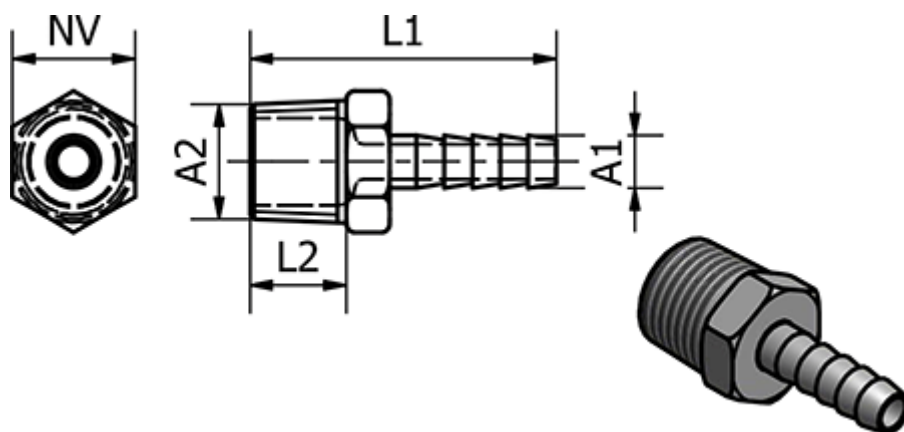

Varenummer: 586239515
Beskrivelse: Slangestuds 239.515, Ø12 - G 1/2"
Forniklet messing

Mål

Gevind A2	= G 1/2"
L1	= 36
L2	= 11
NV	= 26
Udvendig slangediameter A1	= 12